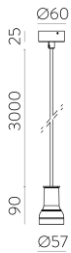

Duo

K1015080N

IMÁGENES / IMAGES / IMAGES

TIPO	TYPE	TYPE
Kit Colgante	Pendant Kit	Kit Suspension
ACABADO	FINISH	FINITION
Negro Texturado	Textured Black	Noir Texturé
MATERIAL	MATERIAL	MATIÈRE
Aluminio	Aluminium	Aluminium
DETALLES	DETAILS	DÉTAILS

MEDIDAS / MEASURES

	Length (mm)	Width (mm)	Height (mm)		Gross (Kg)	Net (Kg)
Box 1	135	130	80	Weight 1	0,47	0,43
Box 2	0	0	0	Weight 2	0,00	0,00